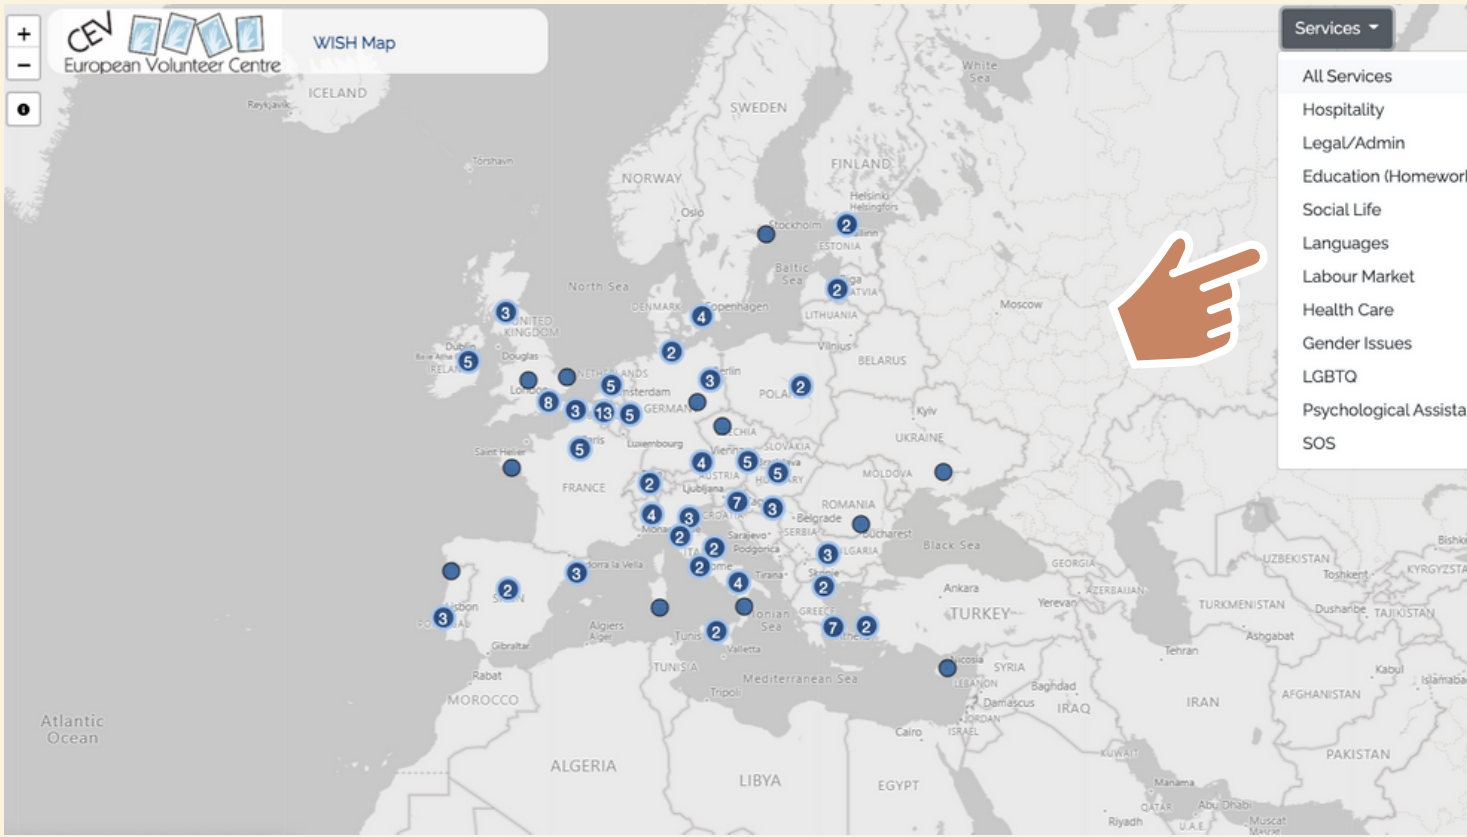

تسهل المنصة لاتصال بين المنظمات و اولئك
الذين يطلبون المساعدة

الوصول إلى الخريطة

ستجد الموقع الجغرافي المنظمات

اضغط على + او - لتكبير و تصغير

اختار
الخدمة

تصفية المنظمات حسب الحاجة من القائمة
المسدلة على اليمين

حدد منظمة على الخريطة و اعثر على المعلومات الرئيسية:

قصير موجز المنظمة

موقع الكتروني

الاتصال عبر البريد الالكتروني

رقم هاتف